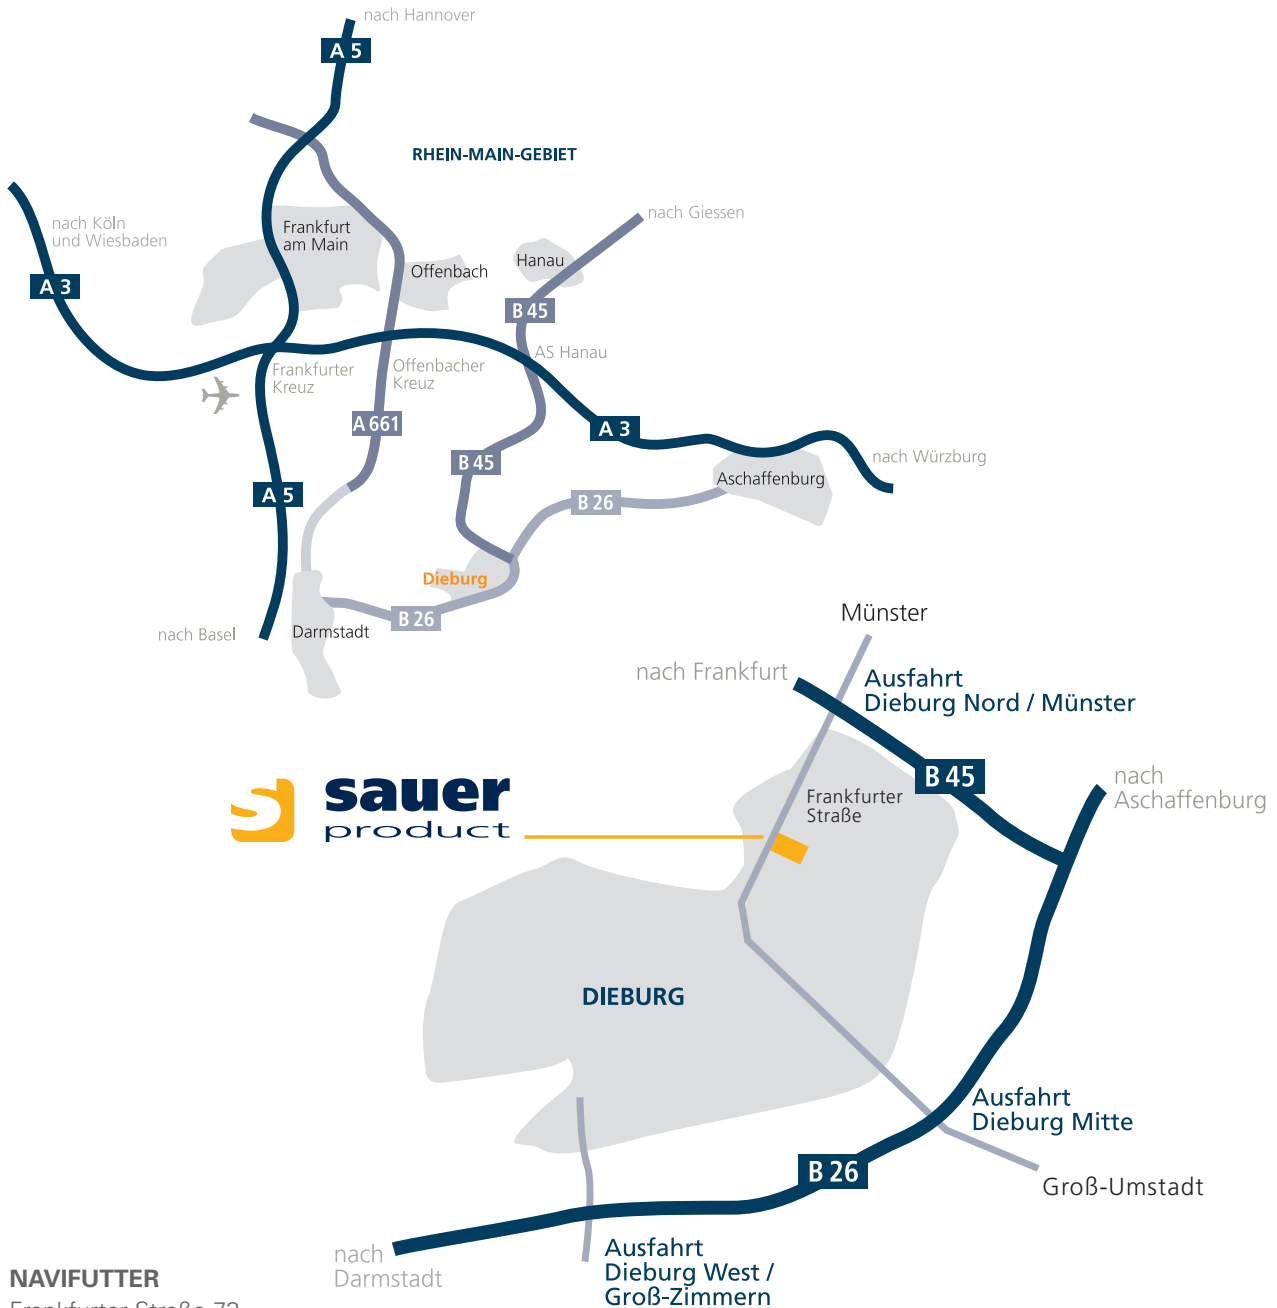

Wegbeschreibung

NAVIFUTTER
Frankfurter Straße 73
64807 Dieburg

AUS RICHTUNG NORD

A5 bis Frankfurter Kreuz
A3 Richtung Würzburg bis Ausfahrt Hanau
B45 Richtung Dieburg
Ausfahrt Dieburg / Nord / Münster in Richtung Dieburg
Über Kreisverkehr geradeaus
Nach ca. 400 m → sauer product auf der linken Seite

AUS RICHTUNG SÜD

A5 bis Ausfahrt Darmstadt-Mitte
B 26 Richtung Aschaffenburg / Dieburg
B 45 Richtung Hanau / Frankfurt /
Industriegebiet Münster / Dieburg Nord
Ausfahrt Dieburg / Nord / Münster in Richtung Dieburg
Über Kreisverkehr geradeaus
Nach ca. 400 m → sauer product auf der linken Seite

AUS RICHTUNG WEST

A5 bis Ausfahrt Darmstadt-Mitte
B 26 Richtung Aschaffenburg / Dieburg
B 45 Richtung Hanau / Frankfurt /
Industriegebiet Münster / Dieburg Nord
Ausfahrt Dieburg / Nord / Münster in Richtung Dieburg
Über Kreisverkehr geradeaus
Nach ca. 400 m → sauer product auf der linken Seite

AUS RICHTUNG OST

A3 Richtung Wiesbaden bis Ausfahrt Hanau
B45 Richtung Dieburg
Ausfahrt Dieburg / Nord / Münster in Richtung Dieburg
Über Kreisverkehr geradeaus
Nach ca. 400 m → sauer product auf der linken Seite